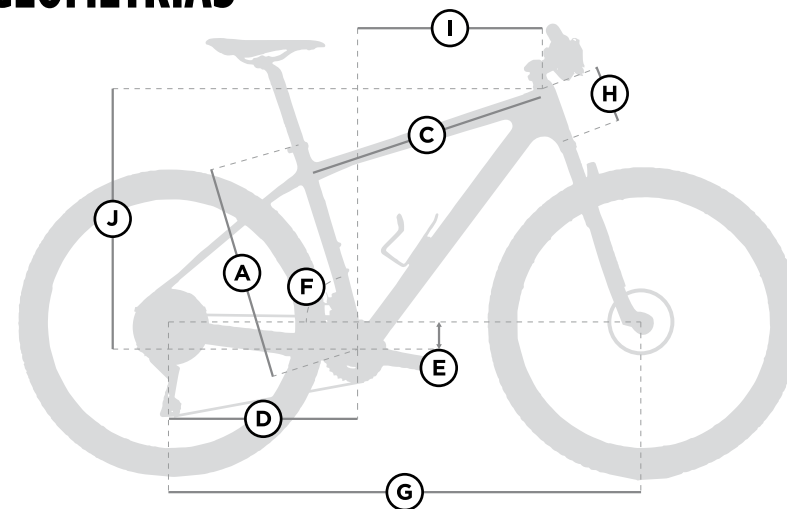

## TEAM 27,5" XT/SLX 2X11V

**Peso/Weight:** 13,00 kg **Cuadro/Frame:** 27,5" Aluminio 6061, tubería hidroformada, tapered, tras 142x12mm **Suspensión delantera/Front suspension:** Rock Shox Recon Silver RL 100 15x100mm **Manetas de cambio/Shift levers:** Shimano SLX M7000 2X11v **Juego de frenos/Brakes:** Shimano disco M7000 **Desviador/Front derailleur:** Shimano SLX M7020 **Cambio/Rear derailleur:** Shimano XT M8000 11v **Plato/Chainwheel:** Shimano MT600 175mm 26/36T **Piñón/Freewheel:** Shimano CS7000 11v 11/42T **Cadena/Chain:** Shimano HG601 11v **Buje delantero/Front hub:** Shimano M618 **Buje trasero/Rear hub:** Shimano M618 11V **Llanta/Rim:** Llantas aluminio Mavic XM 119D **Cubiertas/Tires:** Vittoria Saguaro 27,5"X 2,00 **Sillín/Saddle:** Selle Italia Q-Bik X CROSS **Tija de sillín/Seat post:** Ritchey Aluminio 31,6mm **Pedales/Pedals:** WRC MTB TEAM **Manillar/Handlebar:** Ritchey Aluminio 31,8mm, altura 20mm **Potencia/Stem:** Ritchey 31,8mm, 6 grados **Dirección/Head parts:** A-head Integrada Tapered **Puños/Grips:** WRC MTB **Tallas/Sizes:** SM, MD, LA **Opción horquilla/Fork option:** Rock Shox Reba RL / Sid RL

## GEOMETRÍAS

	SM	MD	LA
<b>(A) Largo tubo sillín</b> Seat tube length	406	457	508
<b>(C) Largo tubo superior (real)</b> Top tube real length	566	560	560
<b>(D) Longitud de vaina</b> Chainstay length	435	435	435
<b>(E) Caída de pedalier</b> Bottom bracket drop	57	57	57
<b>(F) Ángulo tubo de sillín</b> Seat tube angle	74,0°	74,0°	74,0°
<b>(G) Distancia entre ejes</b> Wheelbase	1.081	1.081	1.081
<b>(H) Altura de tubo de dirección</b> Head tube length	120	130	140
<b>(I) Reach</b> Reach	403	400	397
<b>(J) Stack</b> Stack	613	623	632